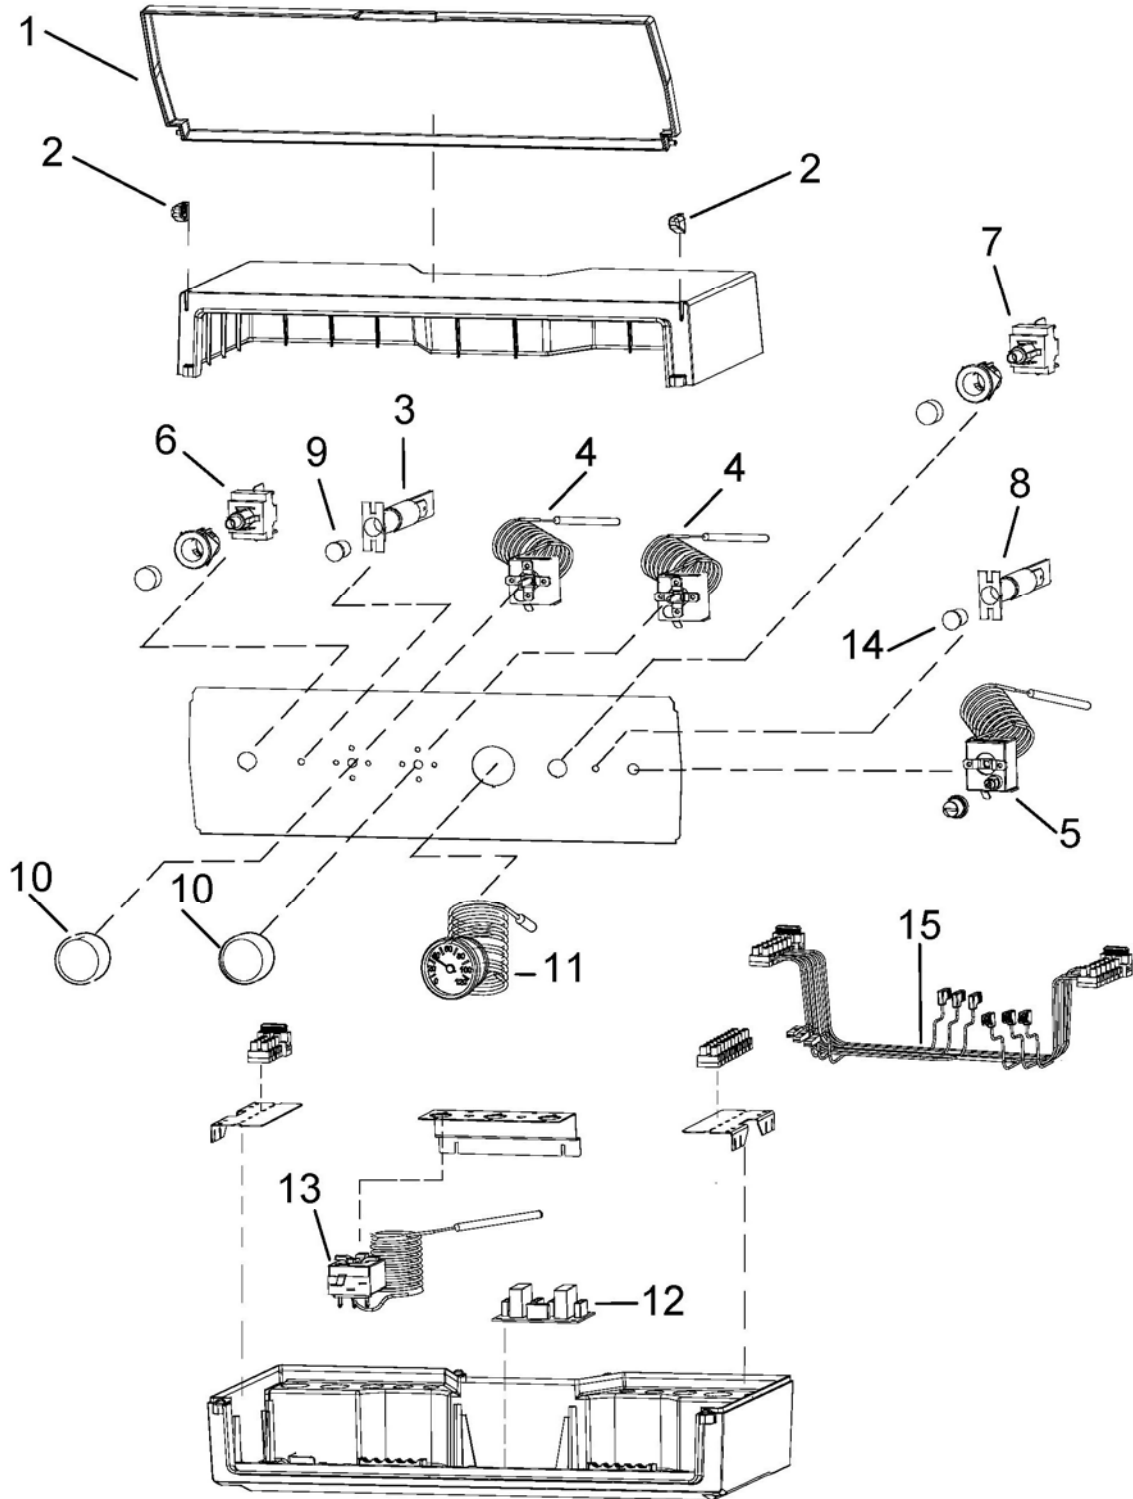

Пульт управления Riello 5000 **TMR2**

Пульт управления Riello 5000 **TMR2**

№	Наименование	Артикул
1	Крышка пластиковая	4037009
2	Втулка крепежная	4037010
3	Лампочка зеленая	4050862
4	Термостат регулирующий	25219
5	Термостат предельной температуры	21178
6	Кнопка	4048744
7	Кнопка	4034455
8	Лампочка красная	4050863
9	Стекло зеленое	4050861
10	Ручка	4037017
11	Термометр	4037018
12	Релейная плата	4037023
13	Термостат минимальной температуры	21176
14	Стекло красное	4050860
15	Электропроводка в комплекте	31212